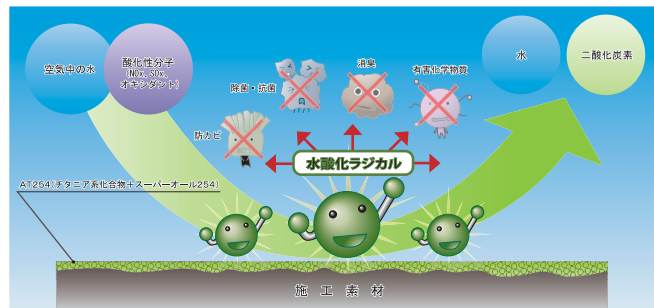

新触媒「オールチタン」の分解原理

オールチタンコーティングを噴霧し、完全硬化した対象物表面に空気中の水と酸化性分子が接触することで、表面反応(酸化還元反応)が起こります。その結果、強力な酸化力を有する水酸化ラジカルになって、表面に接触した化学物質を分解し、消臭・防カビ・抗菌効果が現れます。

▲オールチタンコーティング分解原理イメージ

よくあるご質問

Q 効果はどれくらい続くの？

A 長期に持続します。

オールチタンコーティングの触媒効果は長期に持続します。ただし、リフォームなどでクロス等を張り替えた場合は、その部分に関しては効果がなくなります。