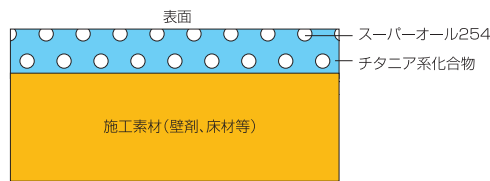

“深呼吸したくなる部屋”をつくる LOHASなコーティング

■ オールチタンコーティング(AT254)

素材表面を、チタニア系化合物とスーパーオール254から成る、オールチタンコーティングが均一に覆います。高い耐久性もあるので、効果が長期的に持続します。

▲オールチタンコーティング部分断面イメージ

オールチタンコーティングを施工したガラス板の電子顕微鏡写真(倍率200倍拡大)

赤枠部分拡大写真(倍率2万倍)